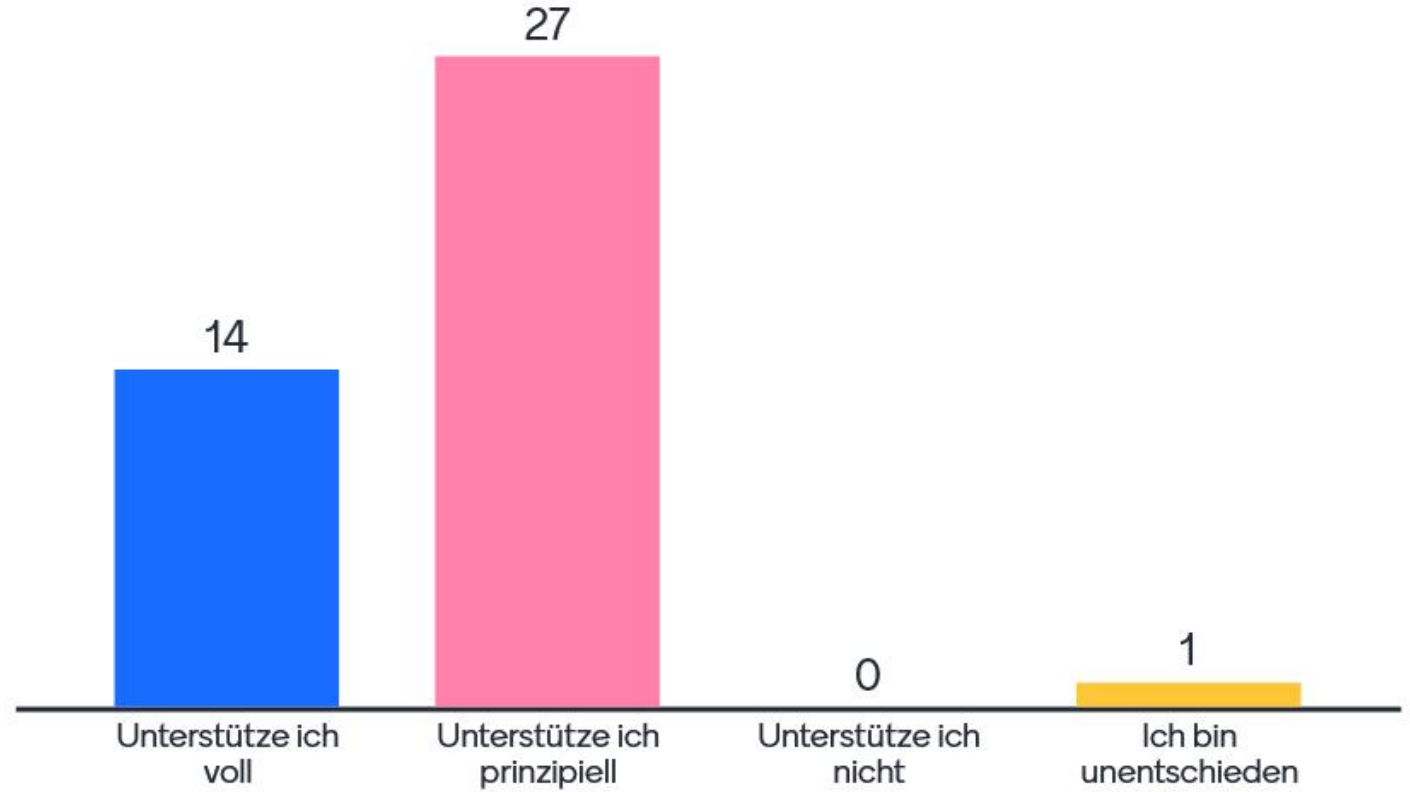

ÖPNV für uns alle?

Belastung. Entlastung. Teilhabe

Besuchen Sie www.menti.com und benutzen Sie den Code 8857 7158

Ihre Meinung zum Deutschlandticket

Mentimeter

Welche Bedeutung haben für Sie folgende Gründe für eine Stärkung des ÖPNV?